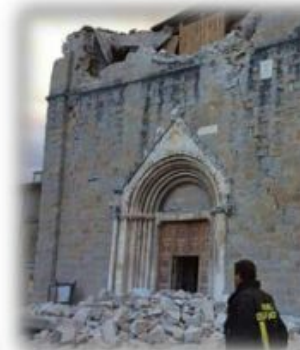

AZIONE CATTOLICA ITALIANA

Diocesi di San Miniato

Parrocchia S.

Castelfra

UN PONTE PER LA RICOSTRUZIONE

ARQUATA DEL TRONTO

ACCUMOLI

AMATRICIA

SABATO 22 OTTOBRE 2016

CASTELFRANCO DI SOTTO - ORATORIO SAN

**Cena di raccolta fondi per le popolazioni
colpite dal terremoto nel centro Italia**

Il ricavato sarà inviato a Caritas Italiana